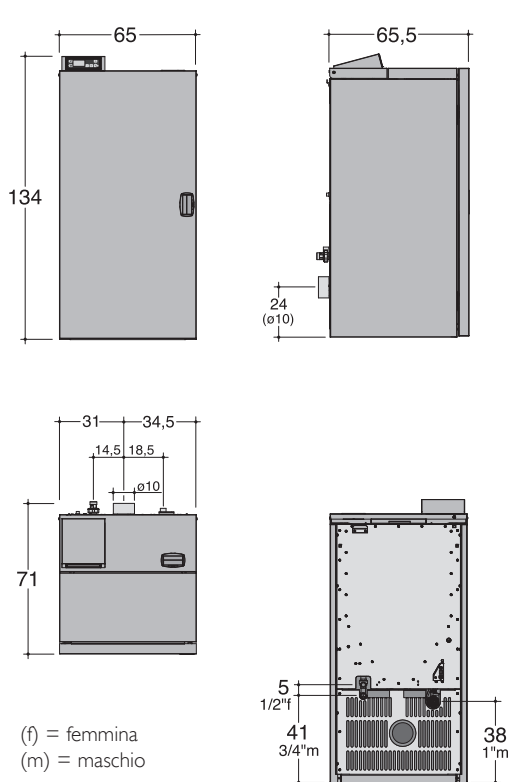

AKTIV

(f) = femmina
(m) = maschio